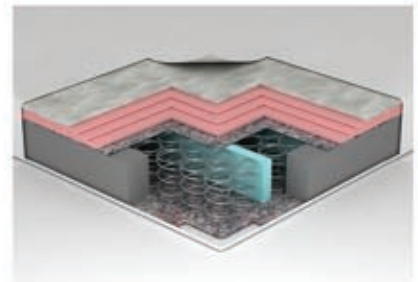

Ortopedik yatak konforunu dolgun kapitone ve bonel yay sistemi sizi yeni güne hazırlamaktadır.

Size iyi bir yardımcı olmanın yanında sağlıklı ve kaliteli bir uykunun da vazgeçilmezi olacaktır.

Bonel Yay Sistemi
5 Konfor Bölgesi

Yüksek
Dolgu Süngeri

Çift Yüz Kullanım

Yükseklik 23cm

Örmeye Kumaş
(Özel Dokulu)

Anti-Bakteriyel

Anti-Alerjik

Sağlamlığı ve fonksiyonelliğiyle standartların ötesinde

Kumaş ve Deri kaplı seçenekleriyle Flora Baza sağlamlık ve güvenlik mekanizmasıyla iyi bir seçenek.

Elektrostatik fırın boya sistemiyle boyanan metal konstrüksiyon, bazanızın ömrünü uzatarak pas ve kir gibi nedenlerden dolayı yatağınızın ve baza kumaşınızın kirlenmesini engeller.

Yüksek iç hacime sahip sandık ünitesi maksimum kullanım alanına sahiptir.