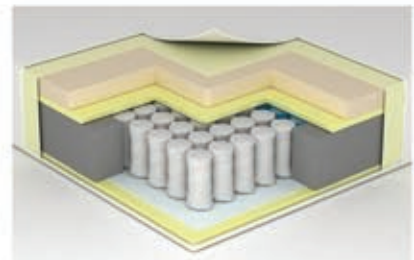

Her gece deliksiz bir uyku

Sağlık, rahatlık ve her güne dinlenmiş olarak uyanmak... Bunlar bir insanın yaşamının 1/3'üne geçirdiği yataktan beklediği şeylerden sadece birkaçı.. Bu beklentilere cevap verecek olansa üzerine uzandığınız anda sadece vücudunuzu değil ruhunuzu da dinlendirecek bir yataktan başka bir şey deil. Ve karşınızda Visco Story...

7 Konfor bölgesine sahip torba yay sisteminin CNC kesim sünger ve akıllı visco malzemeye desteklendiği Visco Story, basınç düşürücülük etkisi ve kusursuz yumuşaklığıyla her gece deliksiz bir uykuyu tesadüflere bırakmıyor.

Üstelik komple çıkarılabilir ve yıkanabilir kılıfı ile yıllar boyu hijyenik ve sağlıklı bir uyku sunuyor.

Rollpacak
Ambalaj

Fermuarlı Kılıf
Yıkabilir

Anti-Bakteriyel

Örme Kumaş
(Özel Dokulu)

CNC Kesim
Soft Sünger

Anti-Alerjik

Torba Yay Sistemi
7 Konfor Bölgesi

Yükseklik 26cm

visco