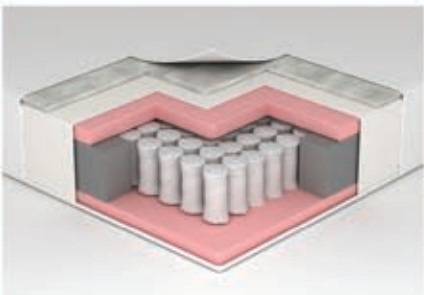

Uykunuza tam destek.

Montana,her şeyiyle ortopedik uyku beklentilerinize cevap verecek bir yatak..

**m2 'de 260 adet helezonun bulunduğu,
7 konfor bölgei torba yay sistemi ile karşınızda Montana!**

Yüksek yoğunluktaki sünger katmanların ile Montana;bel,sırt,baş, boyun ve diz bölgenizi destekleyerek vücudun doğal omurga eğrisinin korunmasına yardımcı oluyor.Tamamen çıkarılıp yıkanabilir kılıfıyla alerjen ve bakterilerin oluşumunu engelleyecek hijyenik bir uyku keyfi sunar.