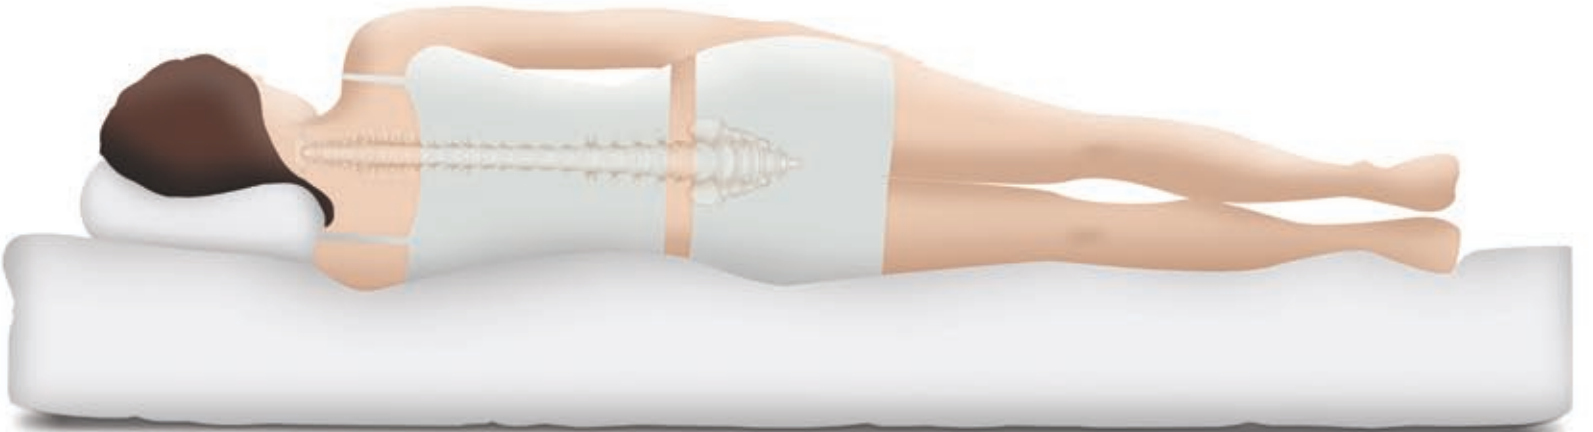

Pasific Home Lateks Yatağı,yatış şeklinize göre herhangi bir noktada basınç uygulamadan boyun, sırt ve bel bölgelerinizdeki bütün kıvrım ve hassas noktalara eşsiz bir şekilde uyum sağlıyor.Kılcal damarlardaki kan akışını düzenleyerek uyku sırasında yapılan dönmelerin nedeni olan basınç noktalarındaki baskıyı azaltıyor.Böylece kesintisiz bir uykuyla yeni güne daha dinlenmiş olarak uyanmanızı sağlıyor.

Micro Torba Yay Sistemi
7 Konfor Bölgesi

Rollpacak
Ambalaj

LATEKS

visco

Visco teknolojisiyle geliştirilen, vücuda en uygun sertlikteki yapısıyla uyku sırasında omurgaya mükemmel bir şekilde uyum sağlıyor. Vücut ısınınca ve basıncına göre yumuşayıp bedeni her noktadan destekleyerek ağırlığı yüzeye eşit olarak dağıtan visko yatakları, yataktan kaynaklanan ve günümüzün en sık rastlanan ortopedik rahatsızlıklarından sırt, bel boyun ve omur bölgelerindeki siyatik ağrıları minimuma indiriyor. Vücuda basınç uygulamadığı için kan dolaşımını rahatlatıp, kas ve sinirler üzerindeki baskıyı azaltarak yataktaki dönmeleri en aza indiren **Pasific Home Visco** Yatakları, gece boyunca kesintisiz olarak uyumanızı sağlıyor.

Açık hücre visco teknolojisiyle geliştirilen **Pasific Home Visco Yatakları**, sahip oldukları yüksek hava sirkülasyonu sayesinde terlemeden, ferah bir uyku deneyimi yaşatıyor. Bu da sizin için sağlıklı bir uyku ile gelen kaliteli yaşam anlamına geliyor. Sağlığınız için sunduğu bu özelliklerin yanında göz alıcı tasarımları, dokunmaktan kendinizi alamayacağınız kapitoneleriyle düşlediğiniz uyku konforu için tasarlanan yataklarımız ile kendinize uygun olan yatağı mutlaka bulacaksınız.

Bir rüya gibi...

Bir yatak düşünün..Vücutun her noktasını tanıyarak olması gereken yerde yumuşak,olması gereken yerde sert olarak omurga ve eklemler için en doğal yatış pozisyonunu sunsun.

Vücutun ağırlığını tüm yüzeye eşit olarak dağıtıp kan dolaşımını rahatlatarak kas ve sinirler üzerindeki baskıyı ortadan kaldırıyor. Ortopedik yapısıyla da sırt,bel ve boyun ağrılarını kaldırıyor.