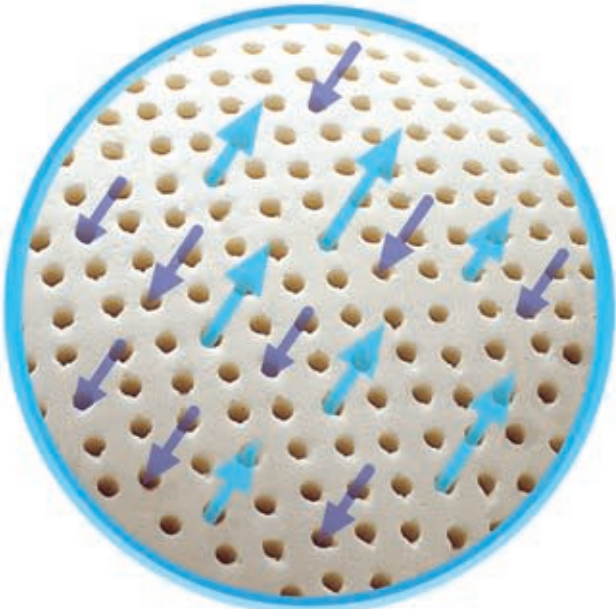

Torba Yay Sistemleri

Mükemmel nokta esneklik düzeyi ile uyku sırasında vücuda optimum destek sağlayıp ses çıkarmayan torba yay sistemi, diğer yay sistemlerine göre 2 kat daha fazla yay adedi, 3 kat daha fazla çökme dayanımı ile bağımsız hareket imkanının yanında hijyende sağlar. Bağımsız hareket özelliği sayesinde uyku sırasında eşlerin birbirleri ile hareketlerini etkilenmemesini sağlayan torba yay sistemleri, vücut ağırlığını dengeleyip doğal sırt eğrilerini koruyarak omurgaya kolayca uyum sağlar. Tek tek üretilen yayların, birbirlerine bağlı kumaş torbaların içine yerleştirilmesiyle üretilen torba yay sistemlerinde farklı çaplardaki teller ve farklı sertlikteki yaylar, insan anatomisine uygun bir şekilde talep edilen kadar bölgede dizilebilir.

Pasific Home yataklarında m2 260 adet yay içeren, 7 konfor bölgesi torba yay sistemi kullanılmaktadır. Bu sistemde üretilmiş çift kişilik bir yatakta ölçüsüne göre 680-900 arası yay yer almaktadır.

Pasific Home,sağlıklı bir uyku ve kaliteli bir yaşam için doğanın mucizesini uykuya getiriyor.Lateks! Kauçuk ağacının öz sütünden elde edilen tamamen doğal ve son derece elastik bir madde olan lateks, vucuda kusursuz uyumu ve omurga sistemi için sunduğu mükemmel destekle tüm dünyada tercih ediliyor.

Pasific Home Lateks Yatağı,yatış şeklinize göre herhangi bir noktada basınç uygulamadan boyun, sırt ve bel bölgelerinizdeki bütün kıvrım ve hassas noktalara eşsiz bir şekilde uyum sağlıyor.Kılcal damarlardaki kan akışını düzenleyerek uyku sırasında yapılan dönmelerin nedeni olan basınç noktalarındaki baskıyı azaltıyor.Böylece kesintisiz bir uykuyla yeni güne daha dinlenmiş olarak uyanmanızı sağlıyor.