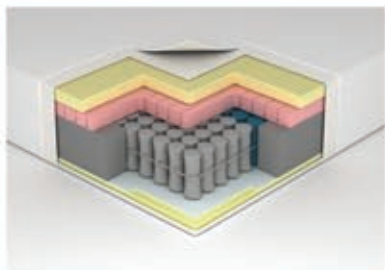

Örme Kumaş
(Özel Dokulu)

CNC Kesim
Soft Sünger

Anti-Alerjik

Yüksek Dolgu
Süngeri

Anti-Bakteriyel

Yükseklik 30cm

Fermuarlı Kılıf
Yıkanabilir

3D Spacer
(Hava Sirkülasyonu)

Micro Torba Yay Sistemi
7 Konfor Bölgesi

Rollpacak
Ambalaj

LATEKS