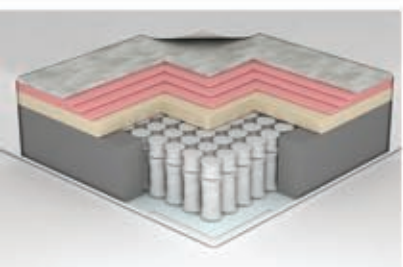

Örme Kumaş
(Özel Dokulu)

CNC Kesim
Soft Sünger

Anti-Alerjik

Hiper Soft
Dolgu Süngeri

Anti-Bakteriyel

Yükseklik 28cm

Çift Kat Torba
Yay Sistemi

Torba Yay Sistemi
7 Konfor Bölgesi

Torba Yay Sistemi
(Monozone kısa yay)

Rollpacak
Ambalaj

visco