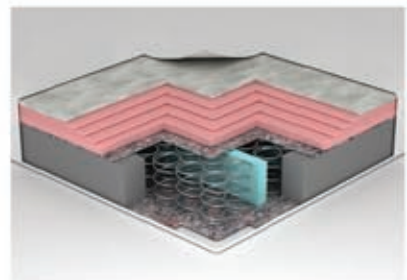

Gizli Pedli

**Bonel Yay Sistemi
5 Konfor Bölgesi**

**Yüksek
Dolgu Süngeri**

Anti-Alerjik

**Yan Bordür
(Özel Tasarım)**

Yükseklik 27cm

**Örme Kumaş
(Özel Dokulu)**

**Plaka Sünger
(High Density)**

Anti-Bakteriyel