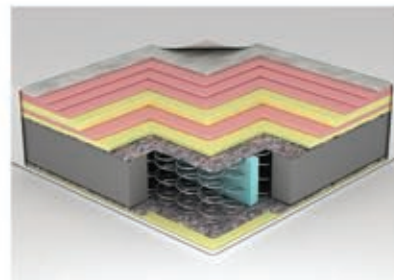

Kusursuz bir uyku için her şey tamam. Tek eksik sizsiniz..

Düşlediğiniz uyku konforu için aradığınız herşeyi Bugatti'de bulacaksınız.

Rahatlıksa rahatlık, konforsa konfor, zarafetse zarafet...

Özel tasarımında normal yataklara göre daha kalın kapitone malzemesine yer verilen Bugatti, bu özelliği sayesinde yumuşacık bir uyku deneyimi yaşıyor. Buna ek olacak yakak katmanı üzerinde yer alan soft süngerli uyku pediyle yatağa ekstra rahatalık kazandırırken, hissedilen keyfi maksimuma taşıyor. Ne kadar estetik bir tasarıma sahip olduğunu ise anlatmamıza gerek yok sanırız.

Böylesi bir yatağı tamalayacak tek bir şey kalıyor, o da sizsiniz.

3D Spacer
(Hava Sirkülasyonu)

Bonel Yay Sistemi
5 Konfor Bölgesi

Flatpack

Hiper soft
Dolgu Süngeri

Anti-Alerjik

Yükseklik 30cm

Örne Kumaş
(Özel Dokulu)

Soft Sünger
(Ped Süngers)

Anti-Bakteriyel