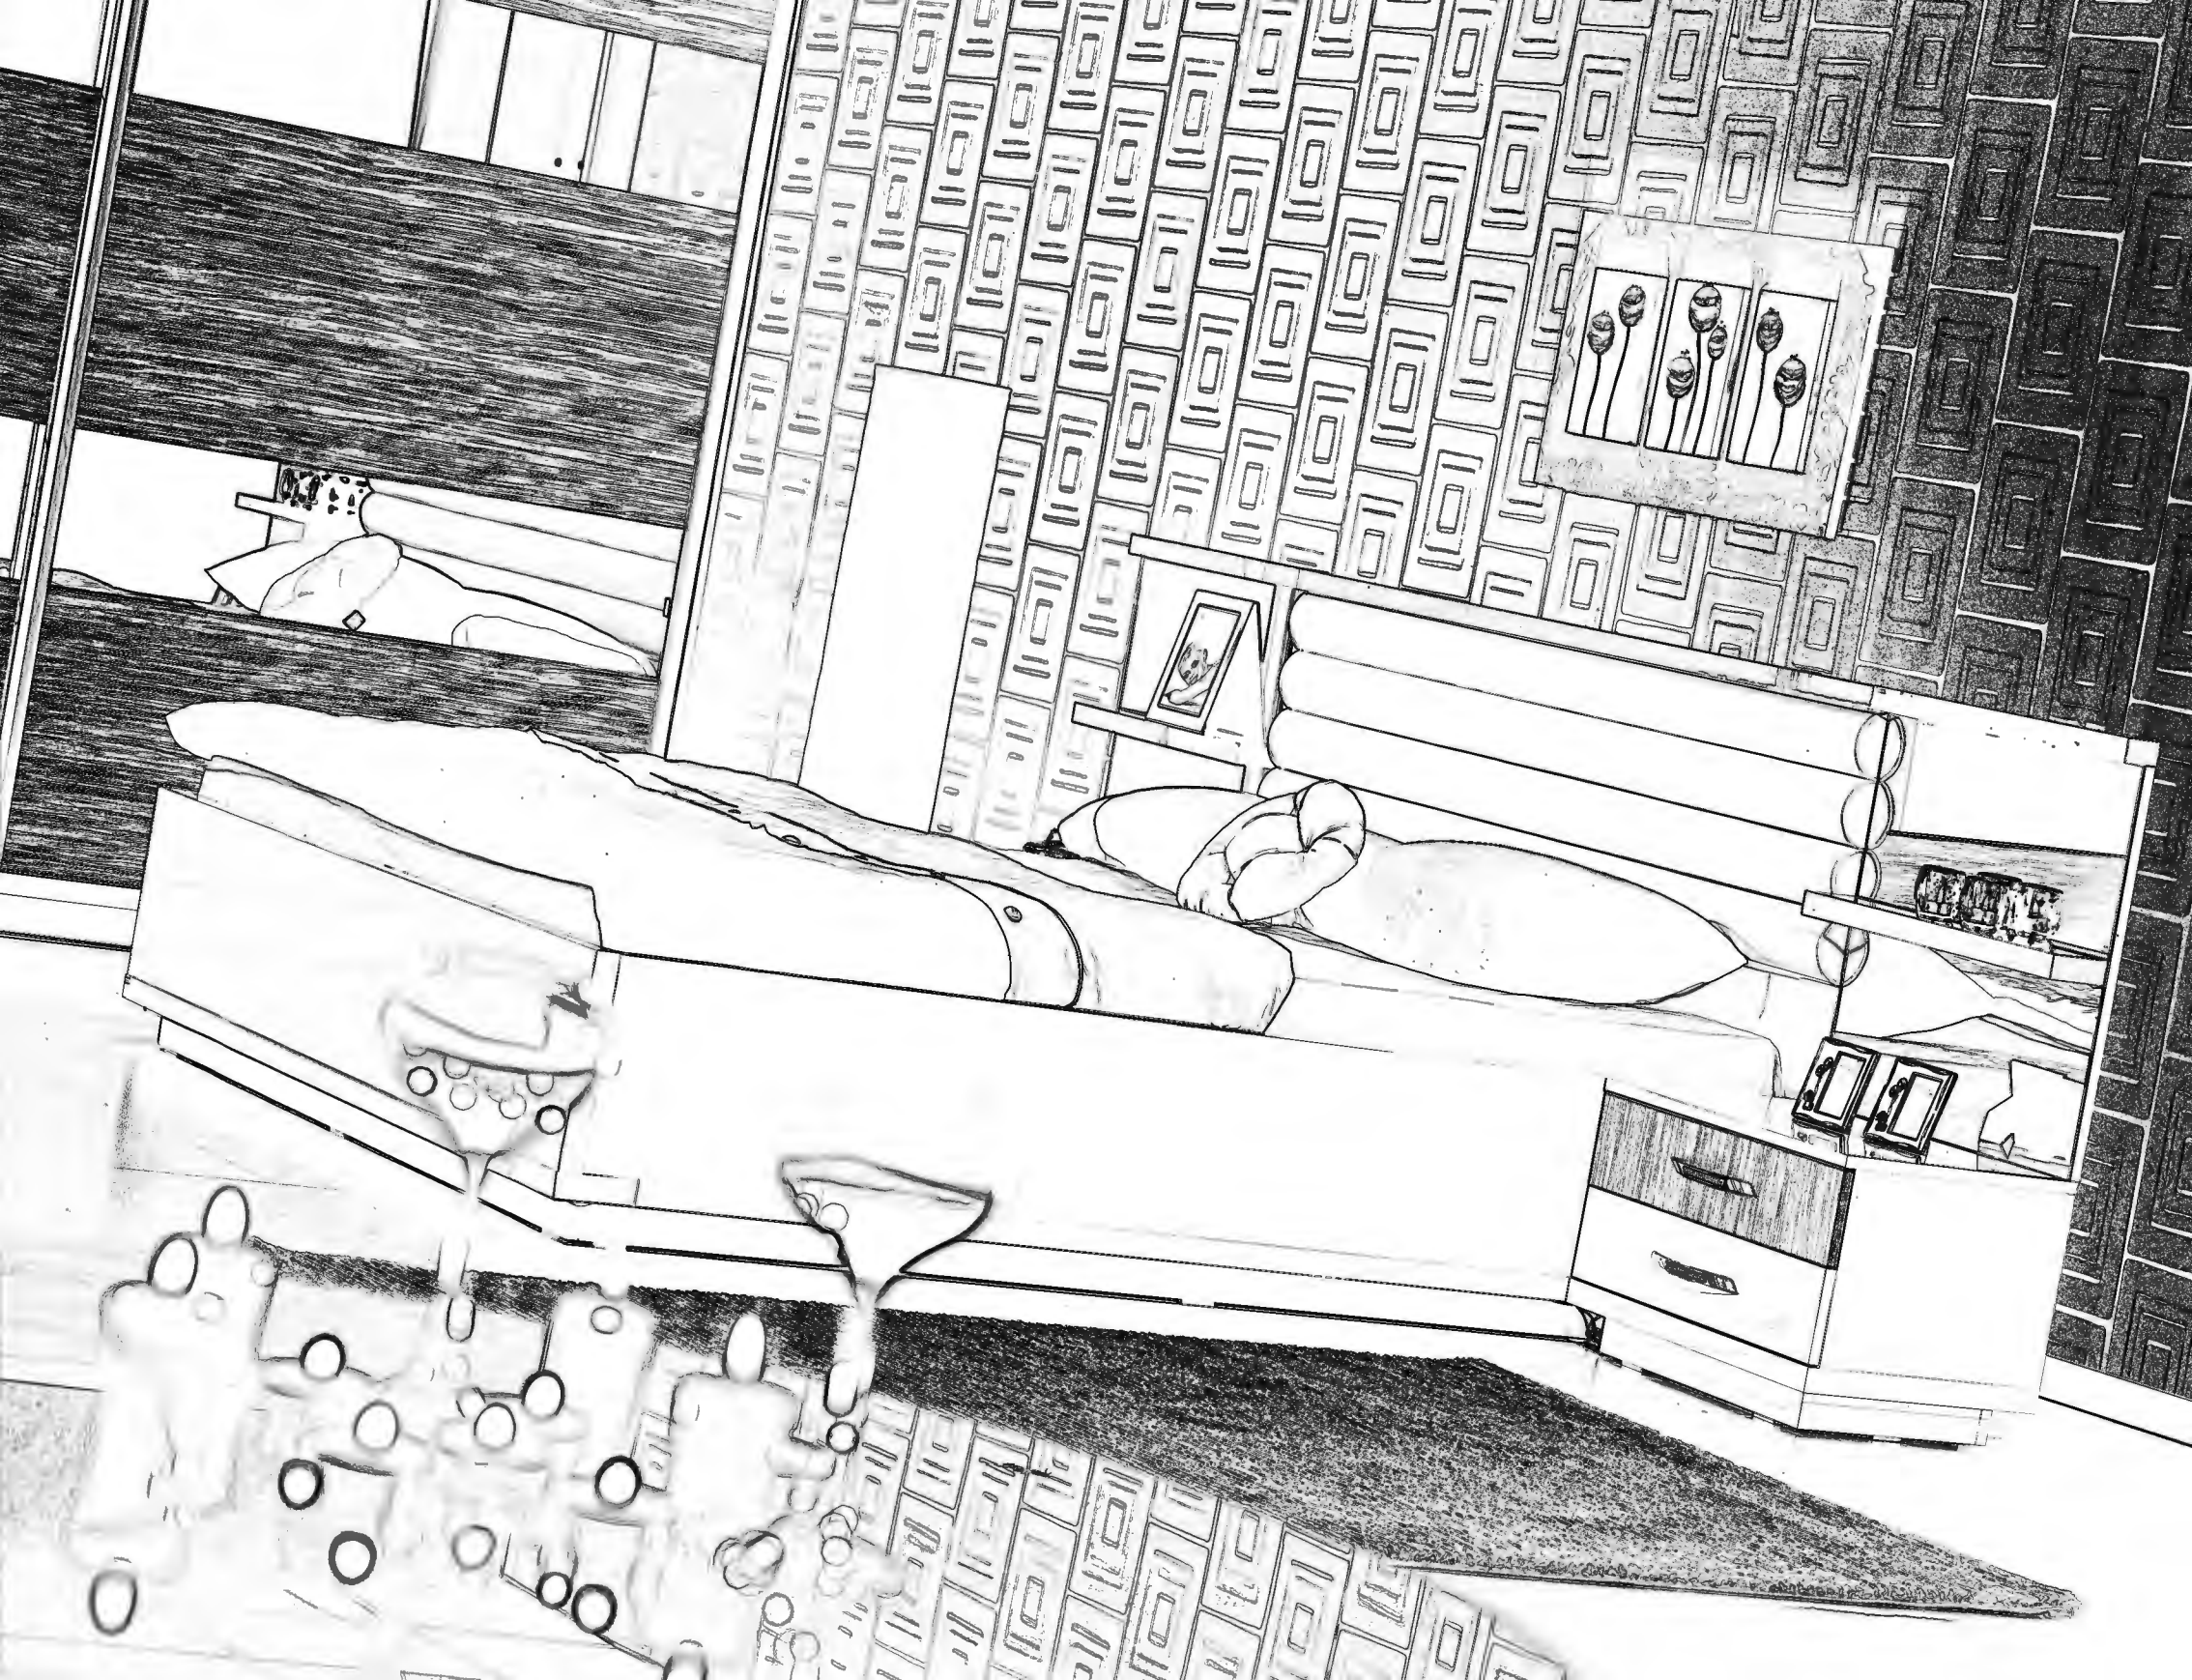

Pacific Home[®]

New Collection

Pacific Home®

sidre

Dolap Y: 224 G: 241 D: 70 Şifonyer Y: 90 G: 106,2 D: 45
Komodin Y: 20,5 G: 58 D: 40 Karyola Y: 92 G: 293 D: 214,6

sidre

Dolap Y: 221,7 G: 250 D: 66 Şifonyer Y: 182,5 G: 110,4 D: 43
Komodin Y: 39,6 G: 60 D: 41,5 Karyola Y: 103,2 G: 288,6 D: 210,6