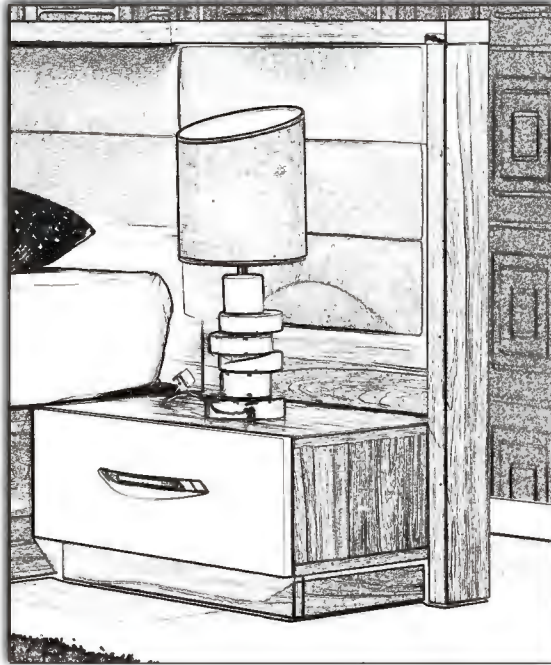

Pacific Home[®]

New Collection

Pacific Home®

sidre

Dolap Y: 224 G: 241 D: 70 Şifonyer Y: 90 G: 106,2 D: 45
Komodin Y: 20,5 G: 58 D: 40 Karyola Y: 92 G: 293 D: 214,6

sidre

Dolap Y: 221,7 G: 250 D: 66 Şifonyer Y: 182,5 G: 110,4 D: 43
Komodin Y: 39,6 G: 60 D: 41,5 Karyola Y: 103,2 G: 288,6 D: 210,6